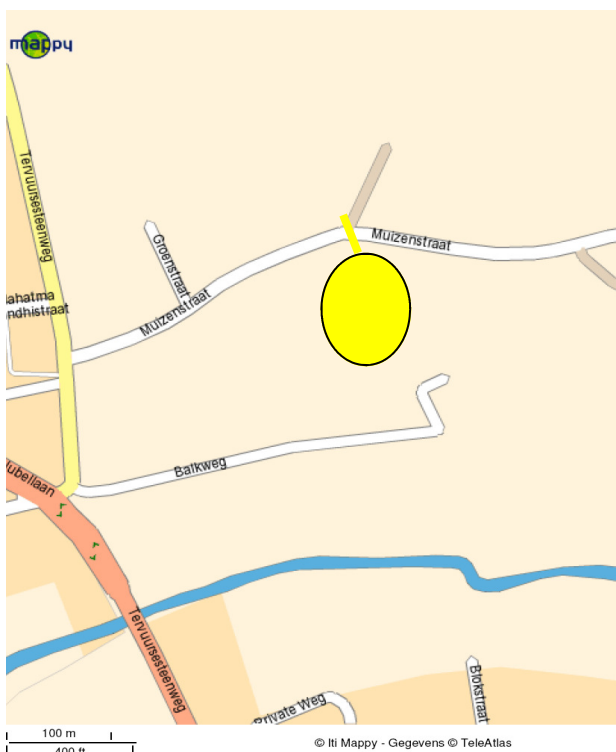

(*) Verlaat de rotonde voorbij Technopolis en neem het viaduct. Aan de eerstvolgende lichten neem rechts richting Zemst-Hostade via de Jubellaan naar de Tervuursesteenweg (linksaf, net voorbij de hoge appartementsgebouwen). Voorbij de Balkweg, na 500 meter volg rechts de Muizenstraat gedurende ongeveer 900 meter, inrit aan de rechterzijde.

WZH Ambroos
Muizenstraat
B-1981 -Hofstade (Zemst)

Tel : in aanvraag

Maatschappelijke zetel :
PA Groep Emmaüs
E. Tinellaan, 1c
B-2800 Mechelen

Met openbaar vervoer :

De Lijn—nr 683 Mechelen-Zemst-Vilvoorde-Zaventem heeft een halte op wandelafstand (minder dan 5'). Reistijd vanuit Mechelen +/- 16 minuten.

Vanuit Mechelen :

Verlaat Mechelen via de rotonde aan het station richting E19, over het viaduct. Aan de eerstvolgende lichten neem links richting Zemst-Hofstade via de Jubellaan naar de Tervuursesteenweg (linksaf, net voorbij de hoge appartementsgebouwen). Voorbij de Balkweg, na 500 meter volg rechts de Muizenstraat gedurende ongeveer 900 meter, inrit en onthaal aan de rechterzijde van de weg.